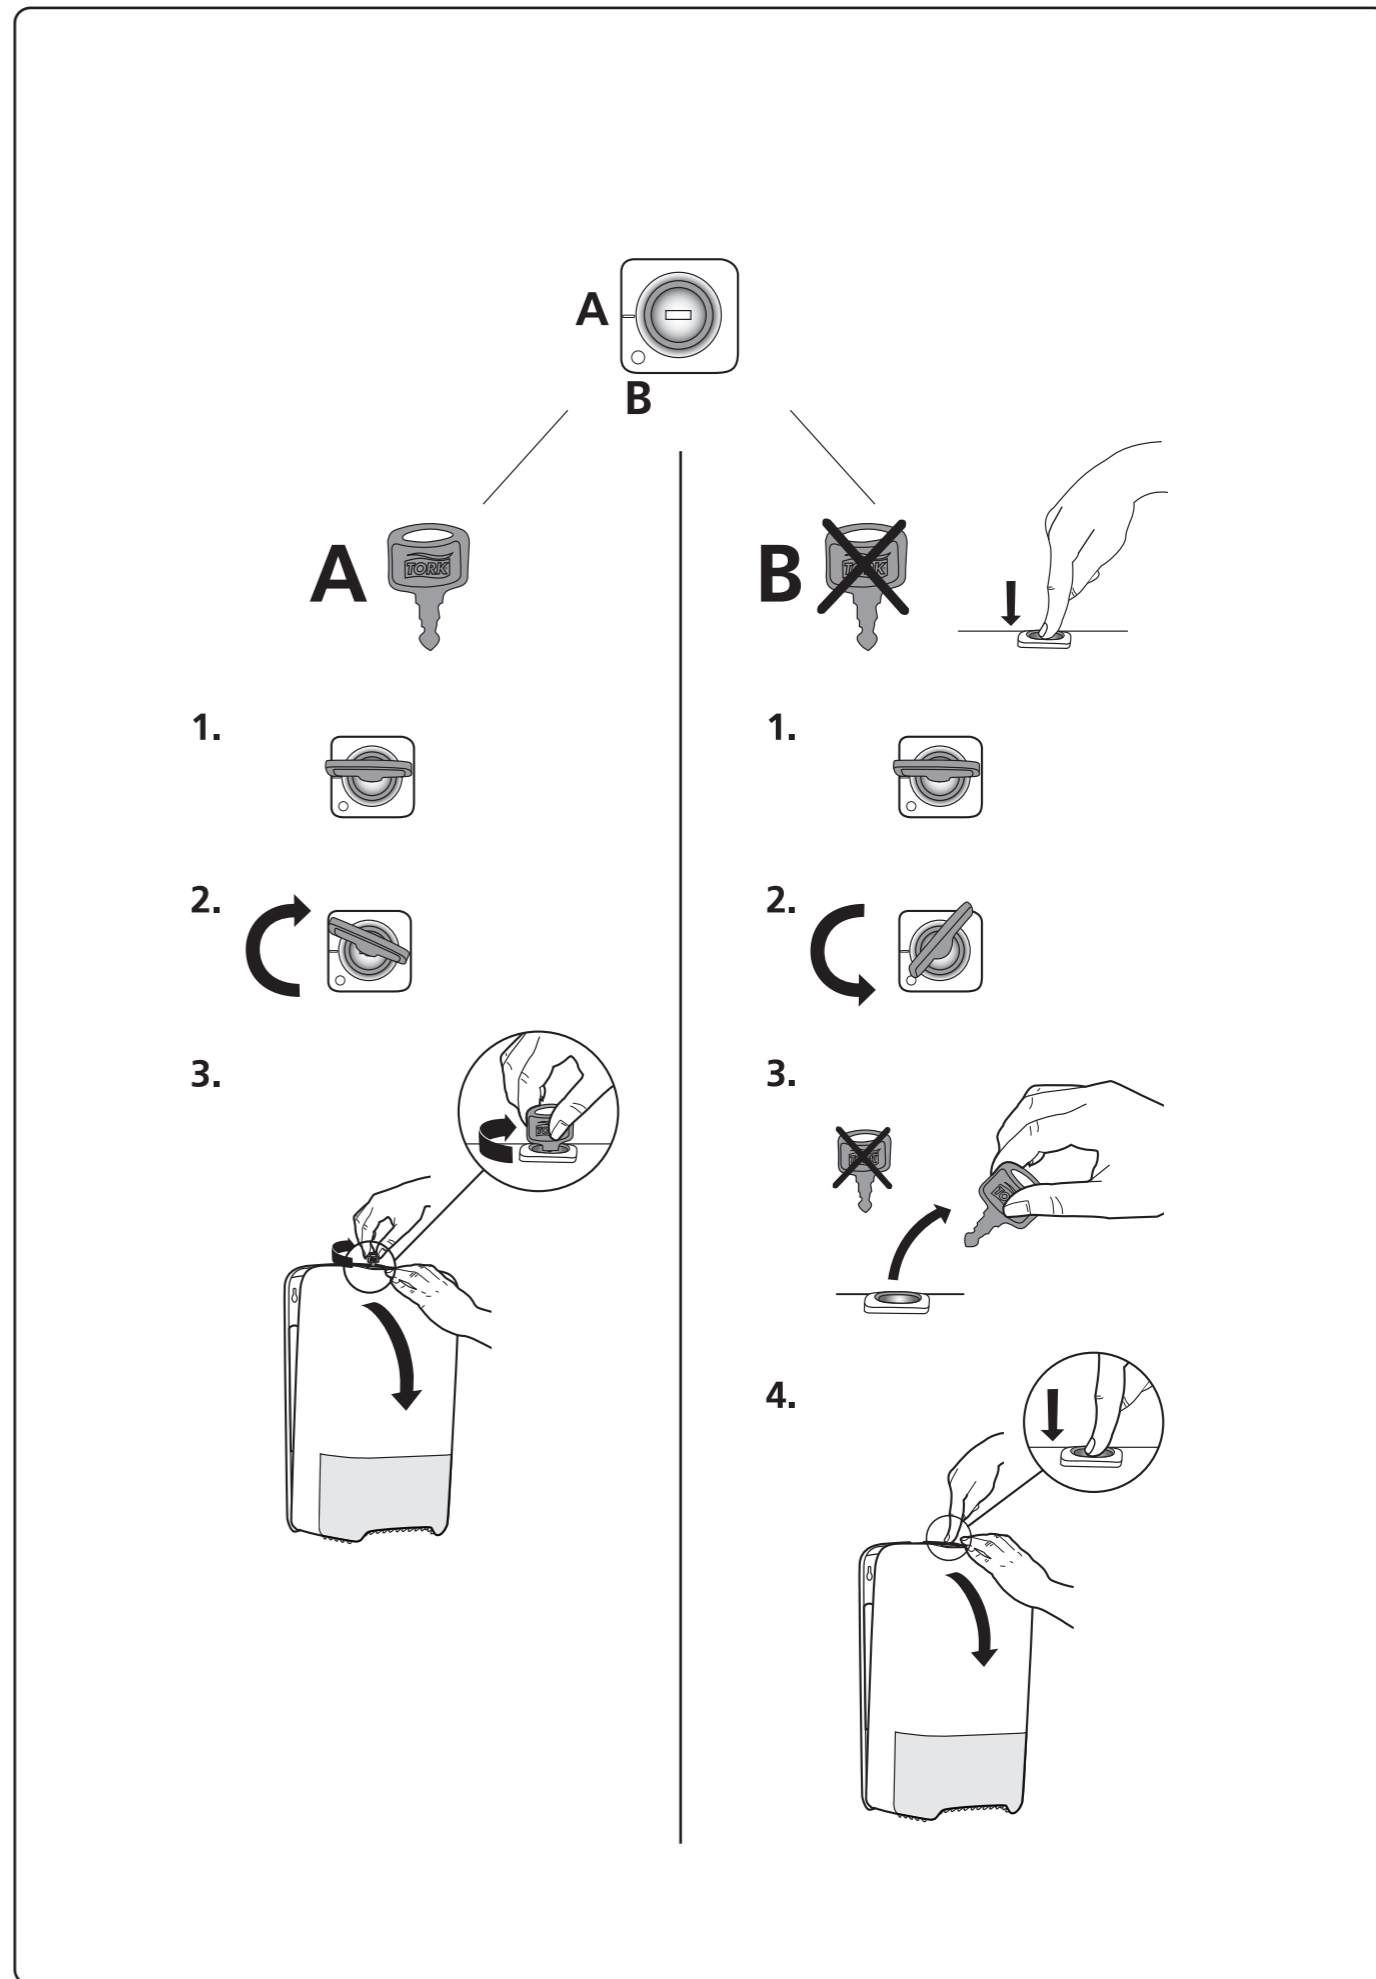

# Twin Mid-Size Toilet Roll Dispenser

T6

Elevation  
Design

**1.**

**2.**

**3.**

**4.**

2.

3.

1.

4.