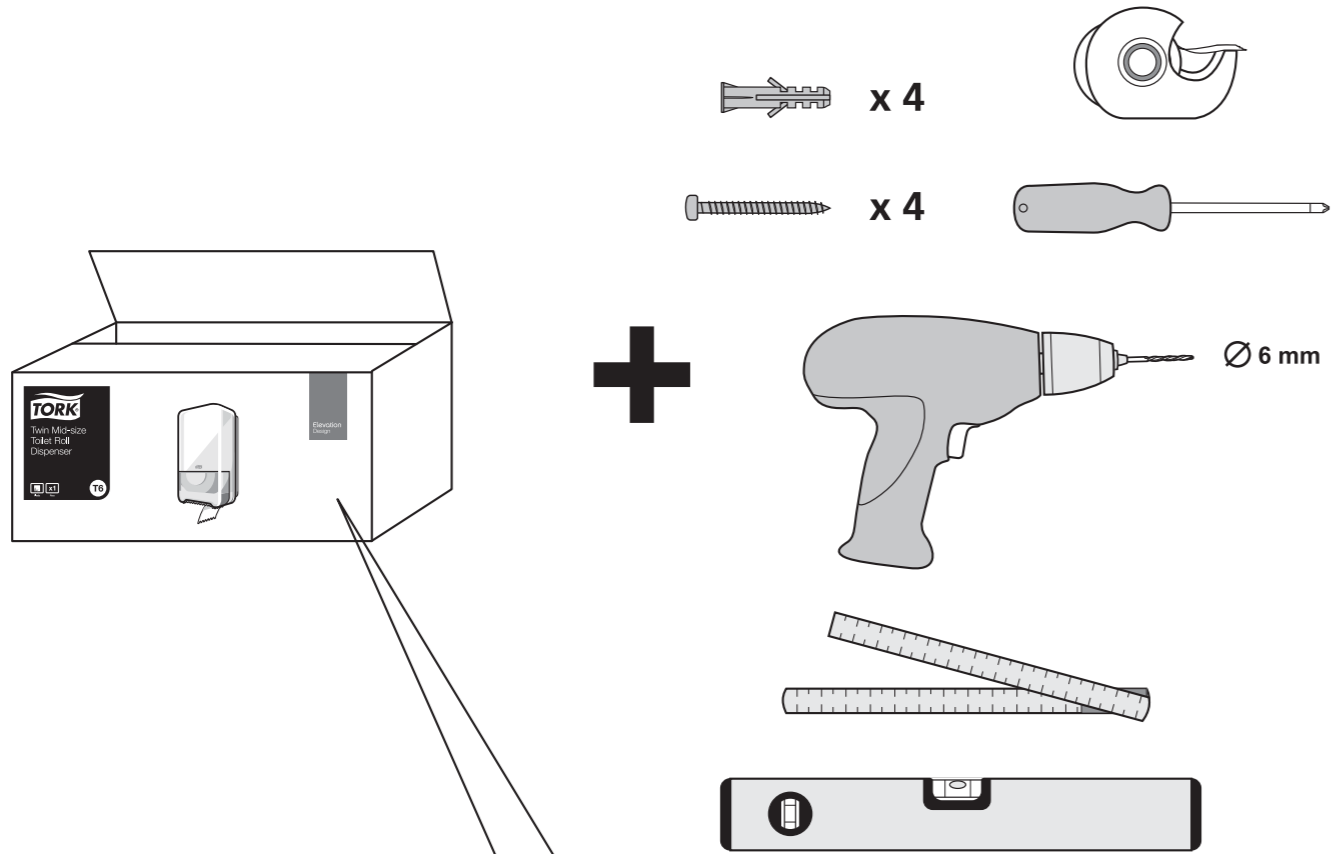

# Twin Mid-Size Toilet Roll Dispenser

T6

Elevation  
Design

**1.**

**2.**

**3.**

**4.**

2.