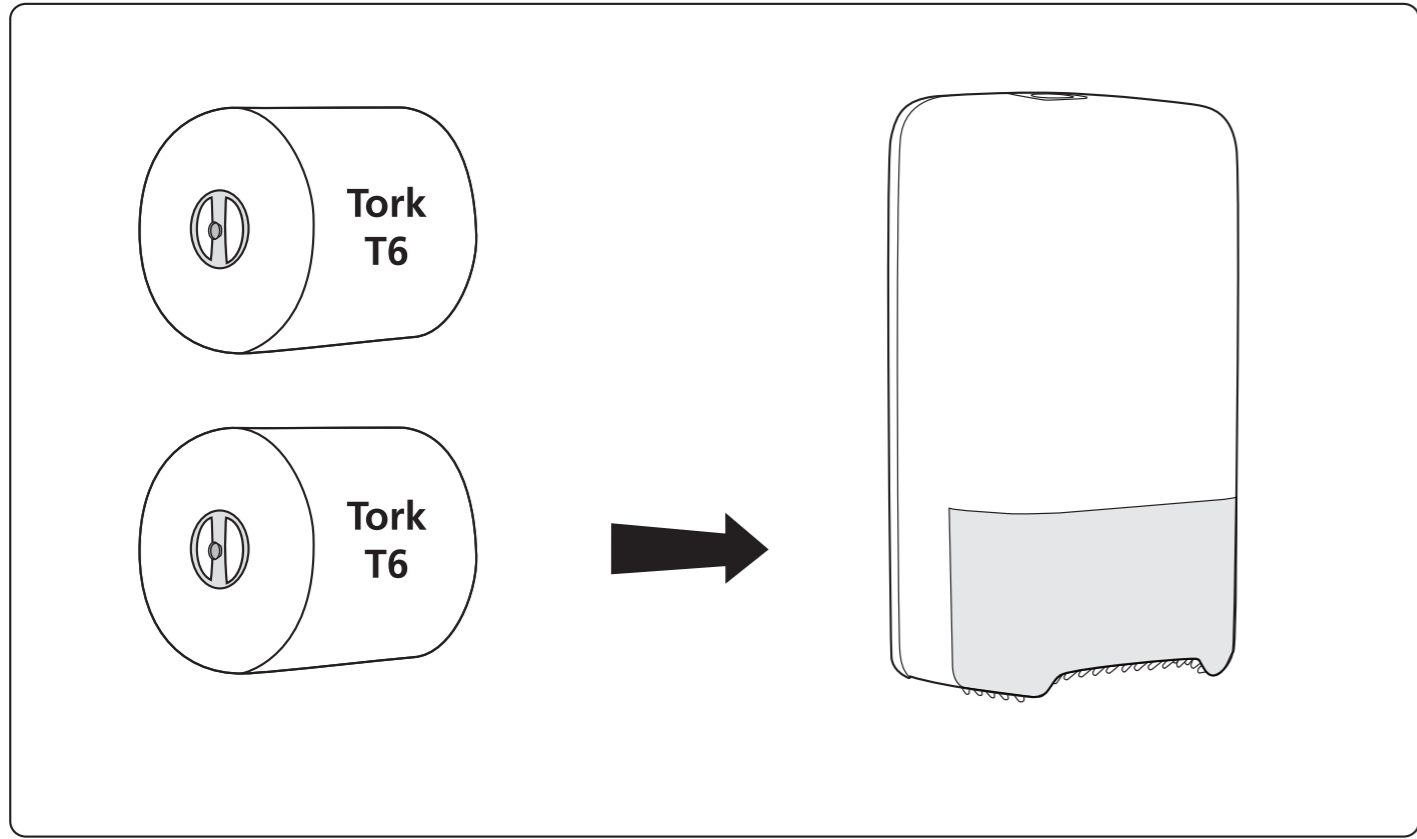

# Twin Mid-Size Toilet Roll Dispenser

T6

Elevation  
Design

**1.**

**2.**

**3.**

**4.**

2.

3.

1.

4.